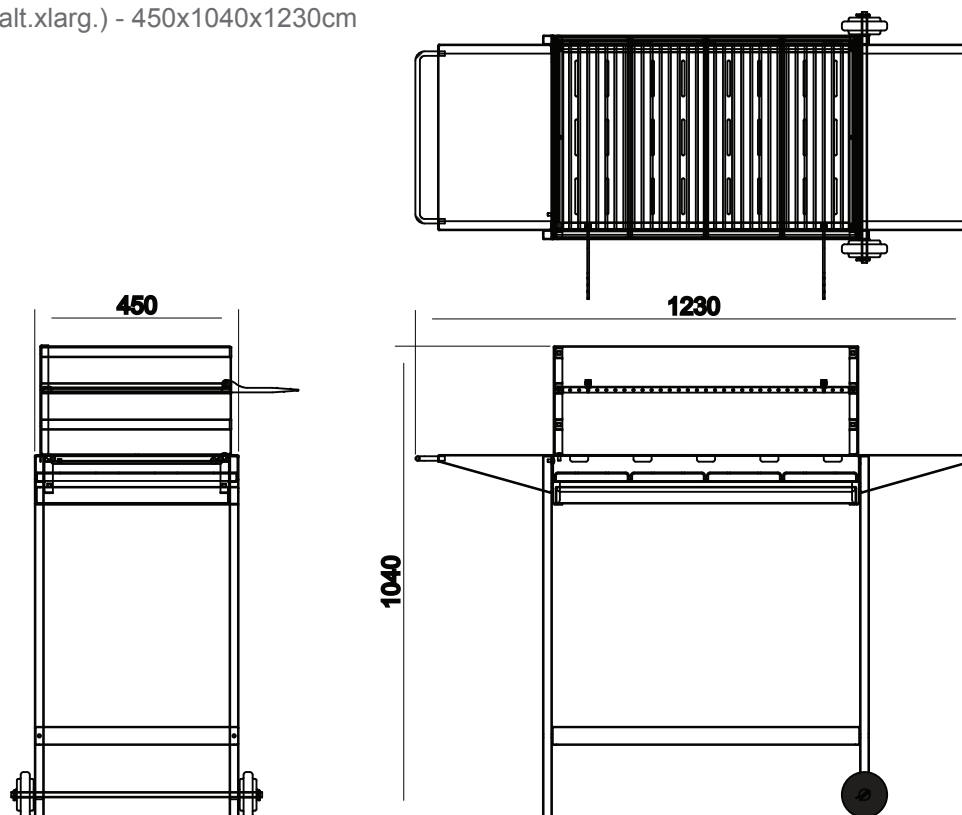

PRODUTO

Churrasqueira de banca com suporte, fabricada em inox aisi 304 acabamento 2B, para uma limpeza mais eficaz e maior durabilidade, adequada para ambientes internos e externos.

Características:

- .Montagem fácil;
- .Design prático;
- .Estrutura estável e durável;
- .Pode usar lenha e carvão vegetal.

MATERIAIS

- .Estrutura da Churrasqueira em aço inoxidável aisi 304, com acabamento 2B;
- .Cabos em madeira.

Visualização do Produto

- .Dimensões(prof.xalt.xlarg.) - 450x1040x1230cm
- .Peso - 39Kg

Embalagem